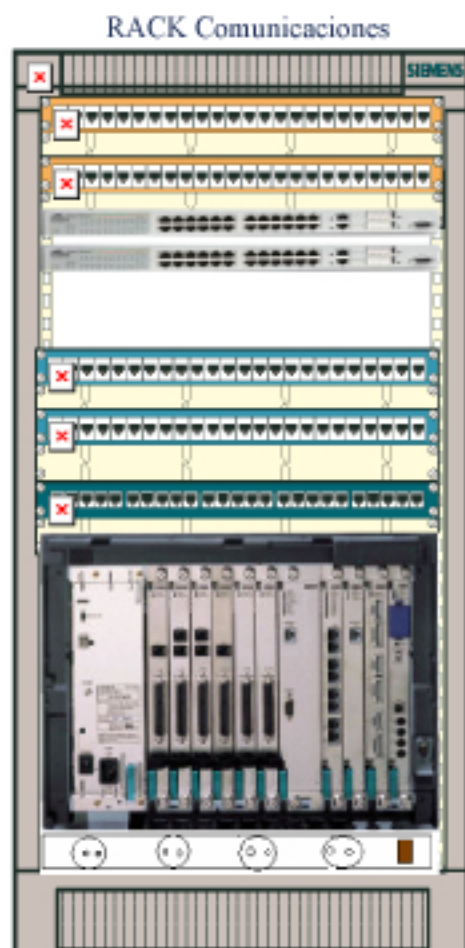

## Redes UTP-Fibra Optica

## AUDIFONOS INALAMBRICOS

Plataformas IP serie NCP

NT 343

NT 321

Softphone (tel en Pc)

GN 9330 GN Netcom

Tecnologia DECT 269,0€  
Descolgador Remoto Incluido

Plantronics CS 60